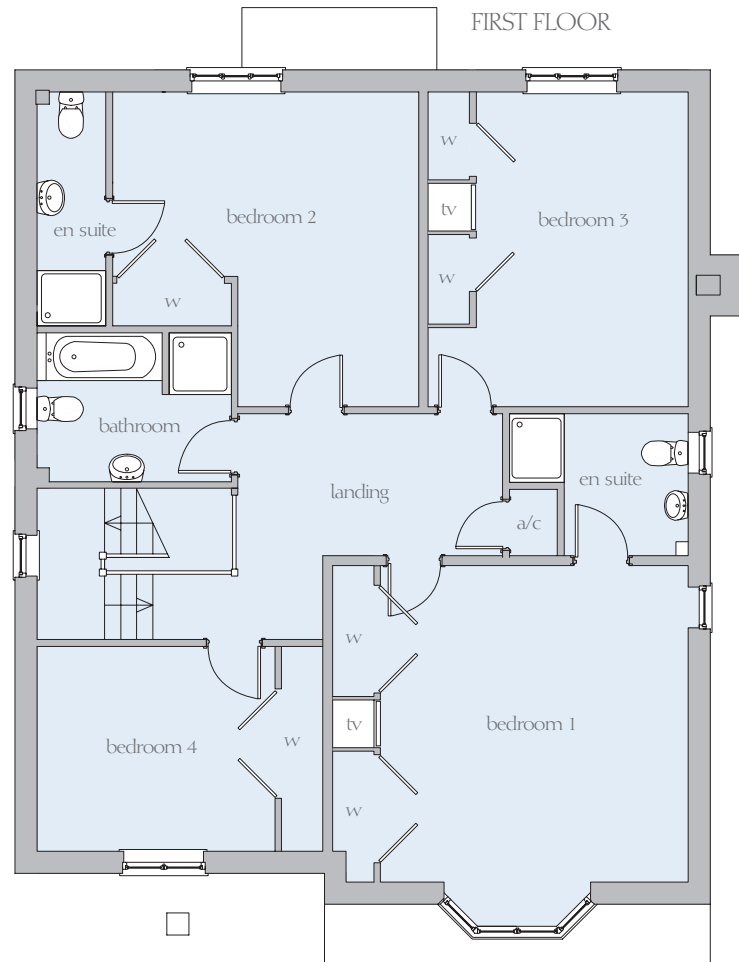

# WHEATSHEAF

PLOT 2

TOTAL 2105 SQ.FT

AREA	METRIC	IMPERIAL
living room	6790 x 3823	22'3 x 12'5
kitchen	5592 x 3775	18'3 x 12'4
study	3000 x 2700	9'8 x 8'9
bedroom 1	4650 x 4495	15'3 x 14'7
bedroom 2	4600 x 4472	15'1 x 14'7
bedroom 3	4600 x 3105	15'1 x 10'2
bedroom 4	3480 x 3000	11'4 x 9'8