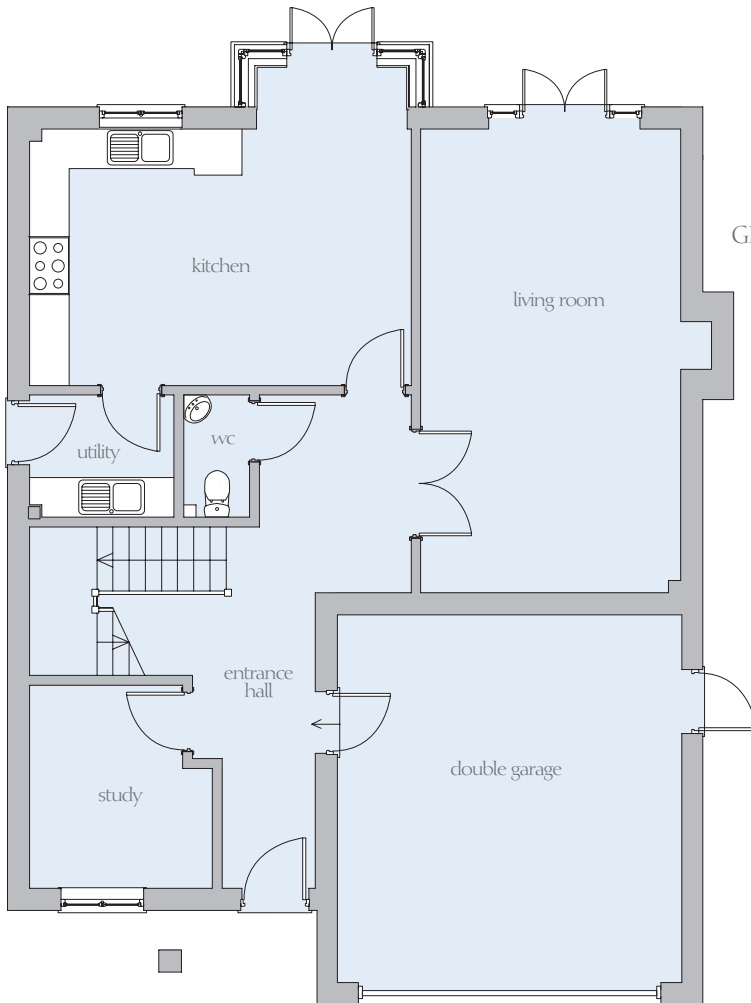

# WHEATSHEAF

PLOT 2

TOTAL 2105 SQ.FT

AREA	METRIC	IMPERIAL
living room	6790 x 3823	22'3 x 12'5
kitchen	5592 x 3775	18'3 x 12'4
study	3000 x 2700	9'8 x 8'9
bedroom 1	4650 x 4495	15'3 x 14'7
bedroom 2	4600 x 4472	15'1 x 14'7
bedroom 3	4600 x 3105	15'1 x 10'2
bedroom 4	3480 x 3000	11'4 x 9'8